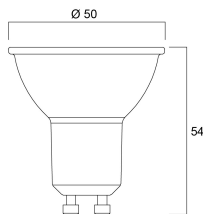

TECHNICAL DRAWINGS